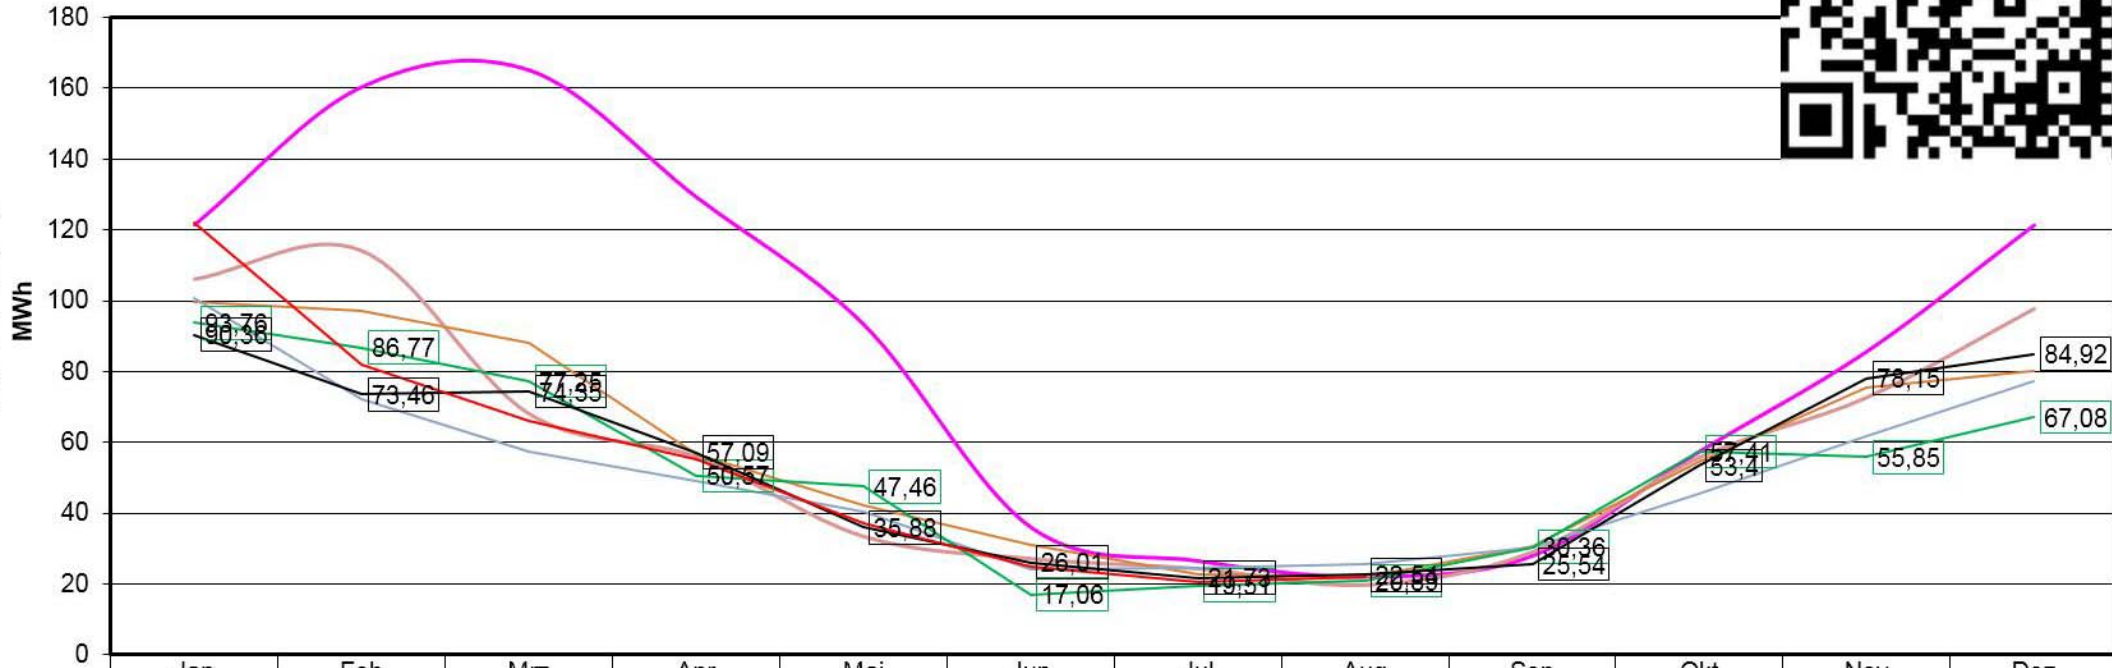

# Fernwärmeverbrauch

	Jan	Feb	Mrz	Apr	Mai	Jun	Jul	Aug	Sep	Okt	Nov	Dez
2009	121,55	160,51	165,21	129,37	93,42	36,12	26,59	22,16	28,05	57,54	85,79	121,44
2012	106,11	114,12	68,05	55,85	33,38	27,1	24,28	19,66	28,96	55,74	72,68	97,72
2013	99,61	97,11	88,06	56,58	42,13	30,96	22,73	21,93	30,8	54,5	75,49	80,05
2014	100,66	72,16	57,29	49,07	40,52	24,17	24,54	25,75	30,17	45,55	61,75	77,41
2015	93,76	86,77	77,25	50,57	47,46	17,06	19,51	20,89	30,36	57,41	55,85	67,08
2016	90,36	73,46	74,35	57,09	35,88	26,01	21,73	22,54	25,54	53,4	78,15	84,92
2017	121,91	82	65,99	55,28	37,03	25,01	20,5	22,03				